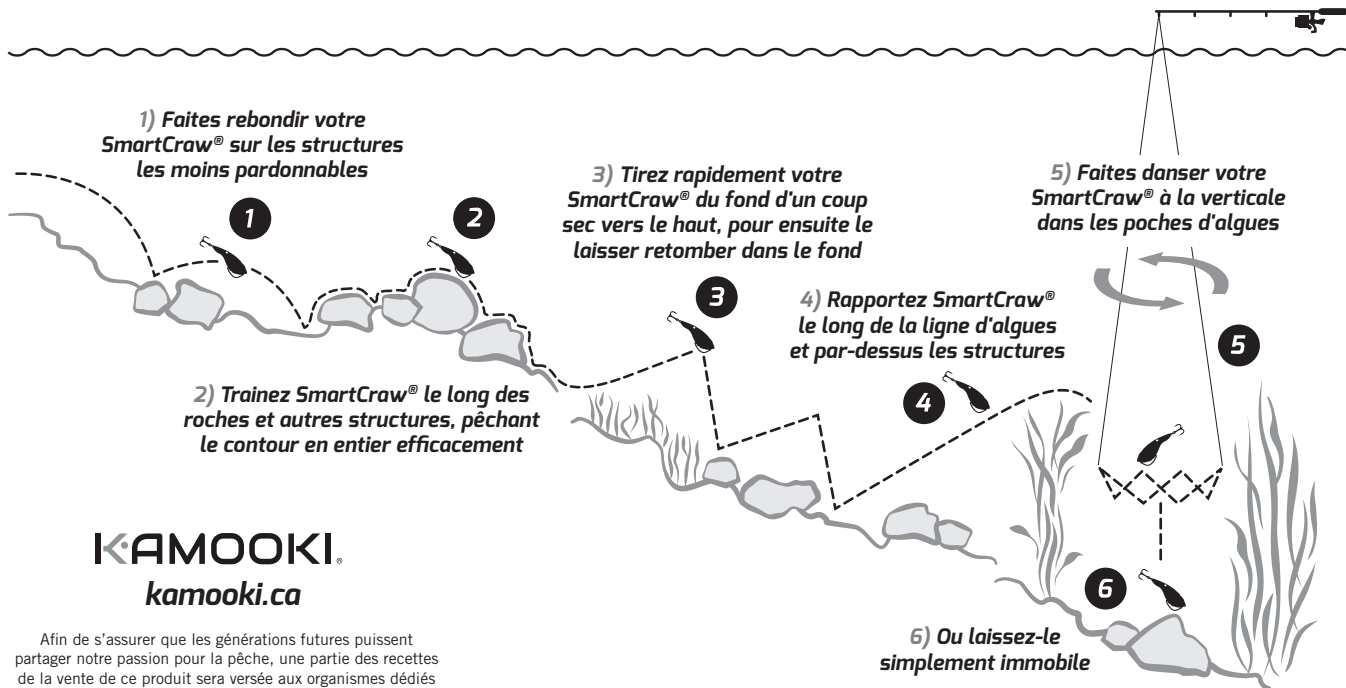

SMARTCraw®

**Félicitations, et merci d'avoir acheté
un leurre SmartCraw® de Kamooki.**

Préparez-vous à pêcher comme jamais auparavant!

SmartCraw® est doté d'une technologie brevetée pour vous fournir l'expérience la plus polyvalente chaque fois que vous lancez le leurre. Avec **SmartCraw®**, le pouvoir de pêcher à VOTRE façon est entre vos mains.